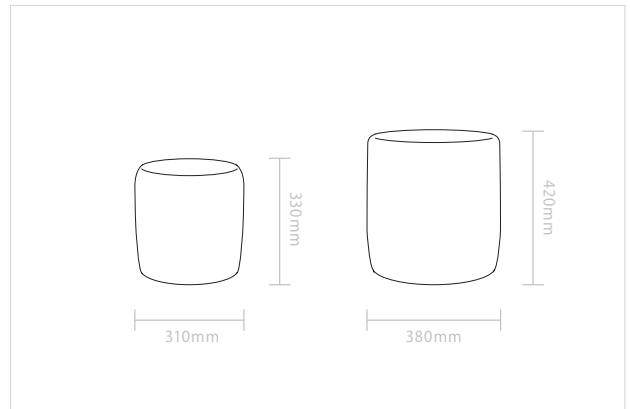

サイズ : W28.5×D2.5(cm)

素材:スチール

在庫数:20

**スチールストールハンガー**

スチール製のディスプレイ用フックです。ストール、スカーフ、マフラーはもちろん、バッグなどにもご使用いただけます。フックは回転式となります。

サイズ : W8.5×H17.5×D0.8(cm)

素材:スチール

在庫数:10

【 什器 】

・ ミラー

サイズ：W70×H160(cm)
枠素材：木材(ホワイト)

・ スツール

サイズ：小 W310×H330(mm)×2 大 W380×H420(mm)×2
素材：籐(ナチュラル)

・ ハイスツール

サイズ：W420×H630×D355(mm) ×1
素材：スチール / アルミ

【映像機器】