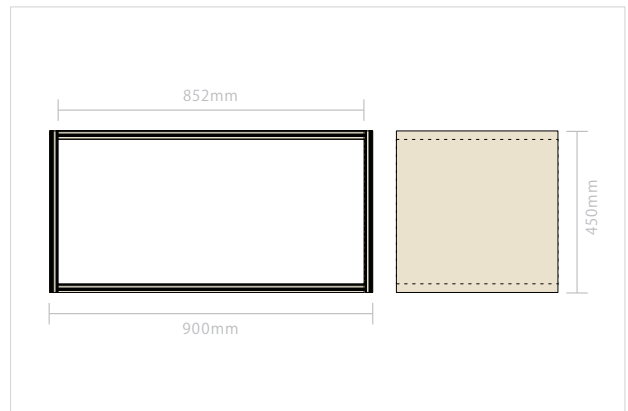

撮影スタジオとしての機能も持ち合わせ、スチール撮影はもちろん、「奥渋谷」エリアや代々木公園へのアクセスの良さから、撮影拠点として立地を生かしたイメージ撮影にも最適です。

また、お客様のコンセプトに沿った催事になるよう、企画/空間演出/機材手配など様々な面でご要望に合わせた提案も可能ですのでお気軽にご相談ください。

Space Details スペース詳細

- ・面積 - 約32㎡ (フィッティング/ストックスペース含む)
- ・天井高 - 約2m45cm
- ・床色 - グレイ/コンクリートモルタル
- ・壁色 - ホワイト
- ・ストックスペース
- ・フィッティングルーム
- ・レジテーブル - 1箇所
- ・冷蔵庫 - 138L
- ・照明 - ライティングレール スポットライト

Aタイプ : W450 H450 D450 (mm) 在庫数:4

Bタイプ : W450 H450 D450 (mm) ※天面が取り外し可能なアクリル仕様 在庫数:4

Cタイプ : W900 H450 D450 (mm) 在庫数:4

【 什器 】

- ・ 吊型ハンガーラック

壁面側と空間中央に吊り下げられるスチール製のハンガーラックです。壁面にAタイプのみ。空間中央にはAタイプ/Bタイプのどちらも吊り下げ可能です。

【 什器 】

・ ミラー

サイズ：W70×H160(cm)
枠素材：木材(ホワイト)

・ スツール

サイズ：小 W310×H330(mm)×2 大 W380×H420(mm)×2
素材：籐(ナチュラル)

・ ハイスツール

サイズ：W420×H630×D355(mm) ×1
素材：スチール / アルミ

【映像機器】