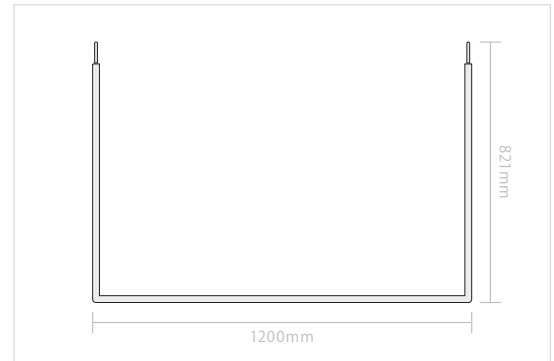

Aタイプ 在庫数:7

Bタイプ 在庫数:2