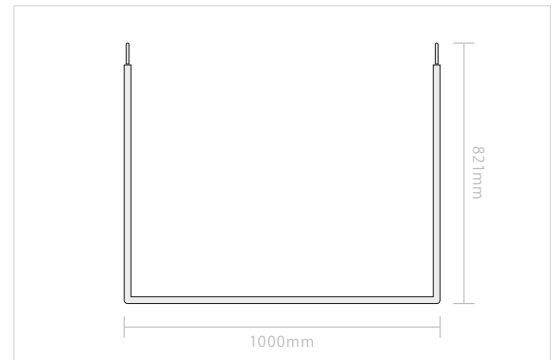

【 什器 】

- ・ 吊型ハンガーラック

壁面側と空間中央に吊り下げられるスチール製のハンガーラックです。壁面にAタイプのみ。空間中央にはAタイプ/Bタイプのどちらも吊り下げ可能です。

— Aタイプ — Bタイプ