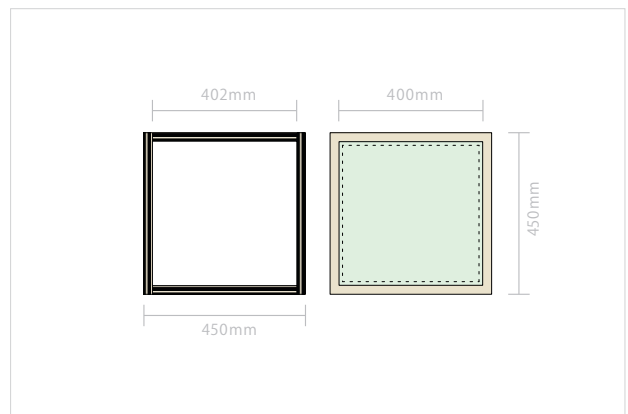

撮影スタジオとしての機能も持ち合わせ、スチール撮影はもちろん、「奥渋谷」エリアや代々木公園へのアクセスの良さから、撮影拠点として立地を生かしたイメージ撮影にも最適です。

また、お客様のコンセプトに沿った催事になるよう、企画/空間演出/機材手配など様々な面でご要望に合わせた提案も可能ですのでお気軽にご相談ください。

Space Details スペース詳細

- ・面積 - 約32㎡ (フィッティング/ストックスペース含む)
- ・天井高 - 約2m45cm
- ・床色 - グレイ/コンクリートモルタル
- ・壁色 - ホワイト
- ・ストックスペース
- ・フィッティングルーム
- ・レジテーブル - 1箇所
- ・冷蔵庫 - 138L
- ・照明 - ライティングレール スポットライト

Aタイプ : W450 H450 D450 (mm) 在庫数:4

Bタイプ : W450 H450 D450 (mm) ※天面が取り外し可能なアクリル仕様 在庫数:4

Cタイプ : W900 H450 D450 (mm) 在庫数:4

【 什器 】

- ・ 吊型ハンガーラック

壁面側と空間中央に吊り下げられるスチール製のハンガーラックです。壁面にAタイプのみ。空間中央にはAタイプ/Bタイプのどちらも吊り下げ可能です。

【 什器 】

・ ミラー

サイズ：W70×H160(cm)
枠素材：木材(ホワイト)

・ スツール

サイズ：小 W310×H330(mm)×2 大 W380×H420(mm)×2
素材：籐(ナチュラル)

・ ハイスツール

サイズ：W420×H630×D355(mm) ×1
素材：スチール / アルミ

【映像機器】