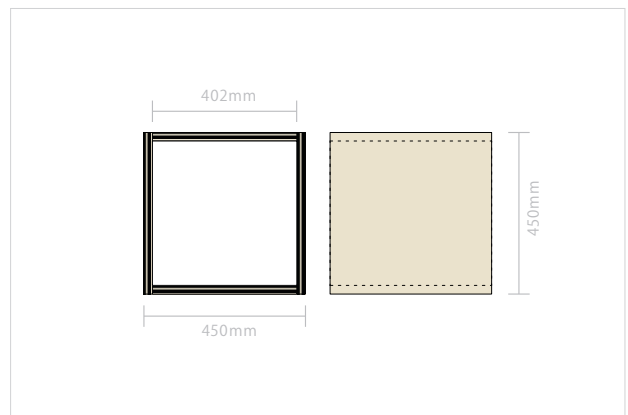

撮影スタジオとしての機能も持ち合わせ、スチール撮影はもちろん、「奥渋谷」エリアや代々木公園へのアクセスの良さから、撮影拠点として立地を生かしたイメージ撮影にも最適です。

また、お客様のコンセプトに沿った催事になるよう、企画/空間演出/機材手配など様々な面でご要望に合わせた提案も可能ですのでお気軽にご相談ください。

Space Details スペース詳細

- ・面積 - 約32㎡ (フィッティング/ストックスペース含む)
- ・天井高 - 約2m45cm
- ・床色 - グレイ/コンクリートモルタル
- ・壁色 - ホワイト
- ・ストックスペース
- ・フィッティングルーム
- ・レジテーブル - 1箇所
- ・冷蔵庫 - 138L
- ・照明 - ライティングレール スポットライト

Aタイプ : W450 H450 D450 (mm) 在庫数:4

Bタイプ : W450 H450 D450 (mm) ※天面が取り外し可能なアクリル仕様 在庫数:4

Cタイプ : W900 H450 D450 (mm) 在庫数:4

【 什器 】

- ・ 吊型ハンガーラック

壁面側と空間中央に吊り下げられるスチール製のハンガーラックです。壁面にAタイプのみ。空間中央にはAタイプ/Bタイプのどちらも吊り下げ可能です。

【 什器 】

・ ミラー

サイズ：W70×H160(cm)
枠素材：木材(ホワイト)

・ スツール

サイズ：小 W310×H330(mm)×2 大 W380×H420(mm)×2
素材：籐(ナチュラル)

・ ハイスツール

サイズ：W420×H630×D355(mm) ×1
素材：スチール / アルミ

【映像機器】