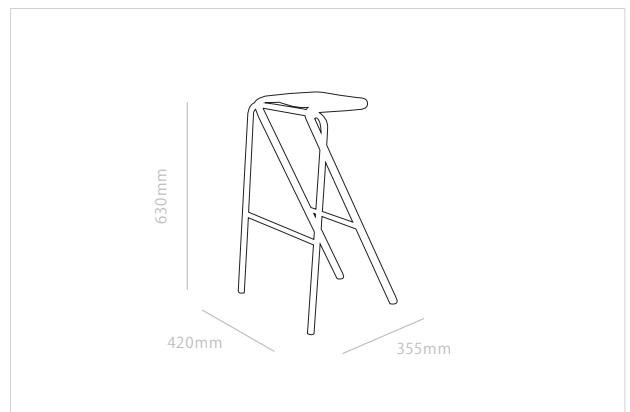

【 什器 】

・ ミラー

サイズ：W70×H160(cm)
枠素材：木材(ホワイト)

・ スツール

サイズ：小 W310×H330(mm)×2 大 W380×H420(mm)×2
素材：籐(ナチュラル)

・ ハイスツール

サイズ：W420×H630×D355(mm) ×1
素材：スチール / アルミ

【映像機器】