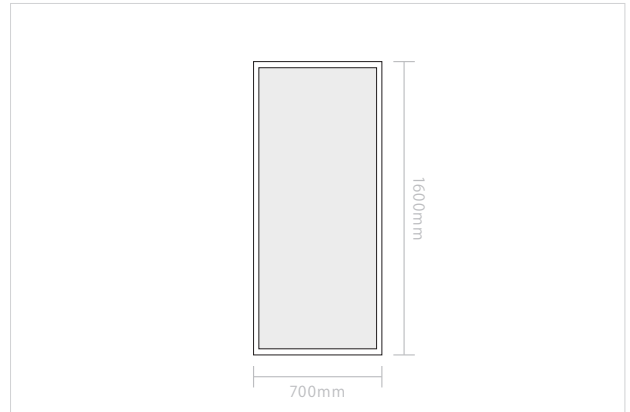

サイズ : W28.5×D2.5(cm)

素材:スチール

在庫数:20

**スチールストールハンガー**

スチール製のディスプレイ用フックです。ストール、スカーフ、マフラーはもちろん、バッグなどにもご使用いただけます。フックは回転式となります。

サイズ : W8.5×H17.5×D0.8(cm)

素材:スチール

在庫数:10

【 什器 】

・ ミラー

サイズ：W70×H160(cm)
枠素材：木材(ホワイト)

・ スツール

サイズ：小 W310×H330(mm)×2 大 W380×H420(mm)×2
素材：籐(ナチュラル)

・ ハイスツール

サイズ：W420×H630×D355(mm) ×1
素材：スチール / アルミ

【映像機器】