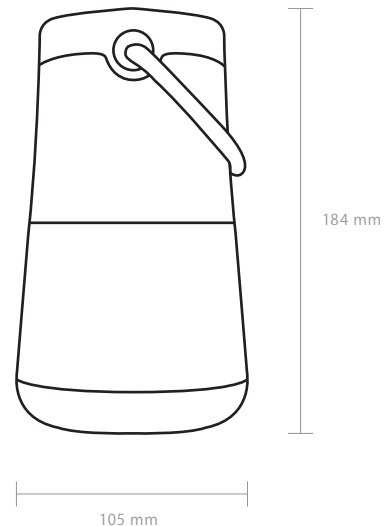

【 什器 】

・ ミラー

サイズ：W70×H160(cm)
枠素材：木材(ホワイト)

・ スツール

サイズ：小 W310×H330(mm)×2 大 W380×H420(mm)×2
素材：籐(ナチュラル)

・ ハイスツール

サイズ：W420×H630×D355(mm) ×1
素材：スチール / アルミ

【映像機器】

サイズ：H113.5 x W145 x D171.5 mm

重量：1600g

在庫数：1

※再生機はお客様のご用意となります

[説明書はこちら](#)

1日 3,300円(税込)

【音響機器】

- ・Bluetoothスピーカー

型番：BOSE SoundLink Revolve+ II Bluetooth® speaker

色：ラックスシルバー

重量：910g

在庫数：1

[説明書はこちら](#)

360° 自然なサウンドが広がるBluetooth®スピーカーです。置き設置はもちろん、天井のフックに取り付けて使用することも可能です。

【電気容量について】

電気容量(A)は30Aとなっております。