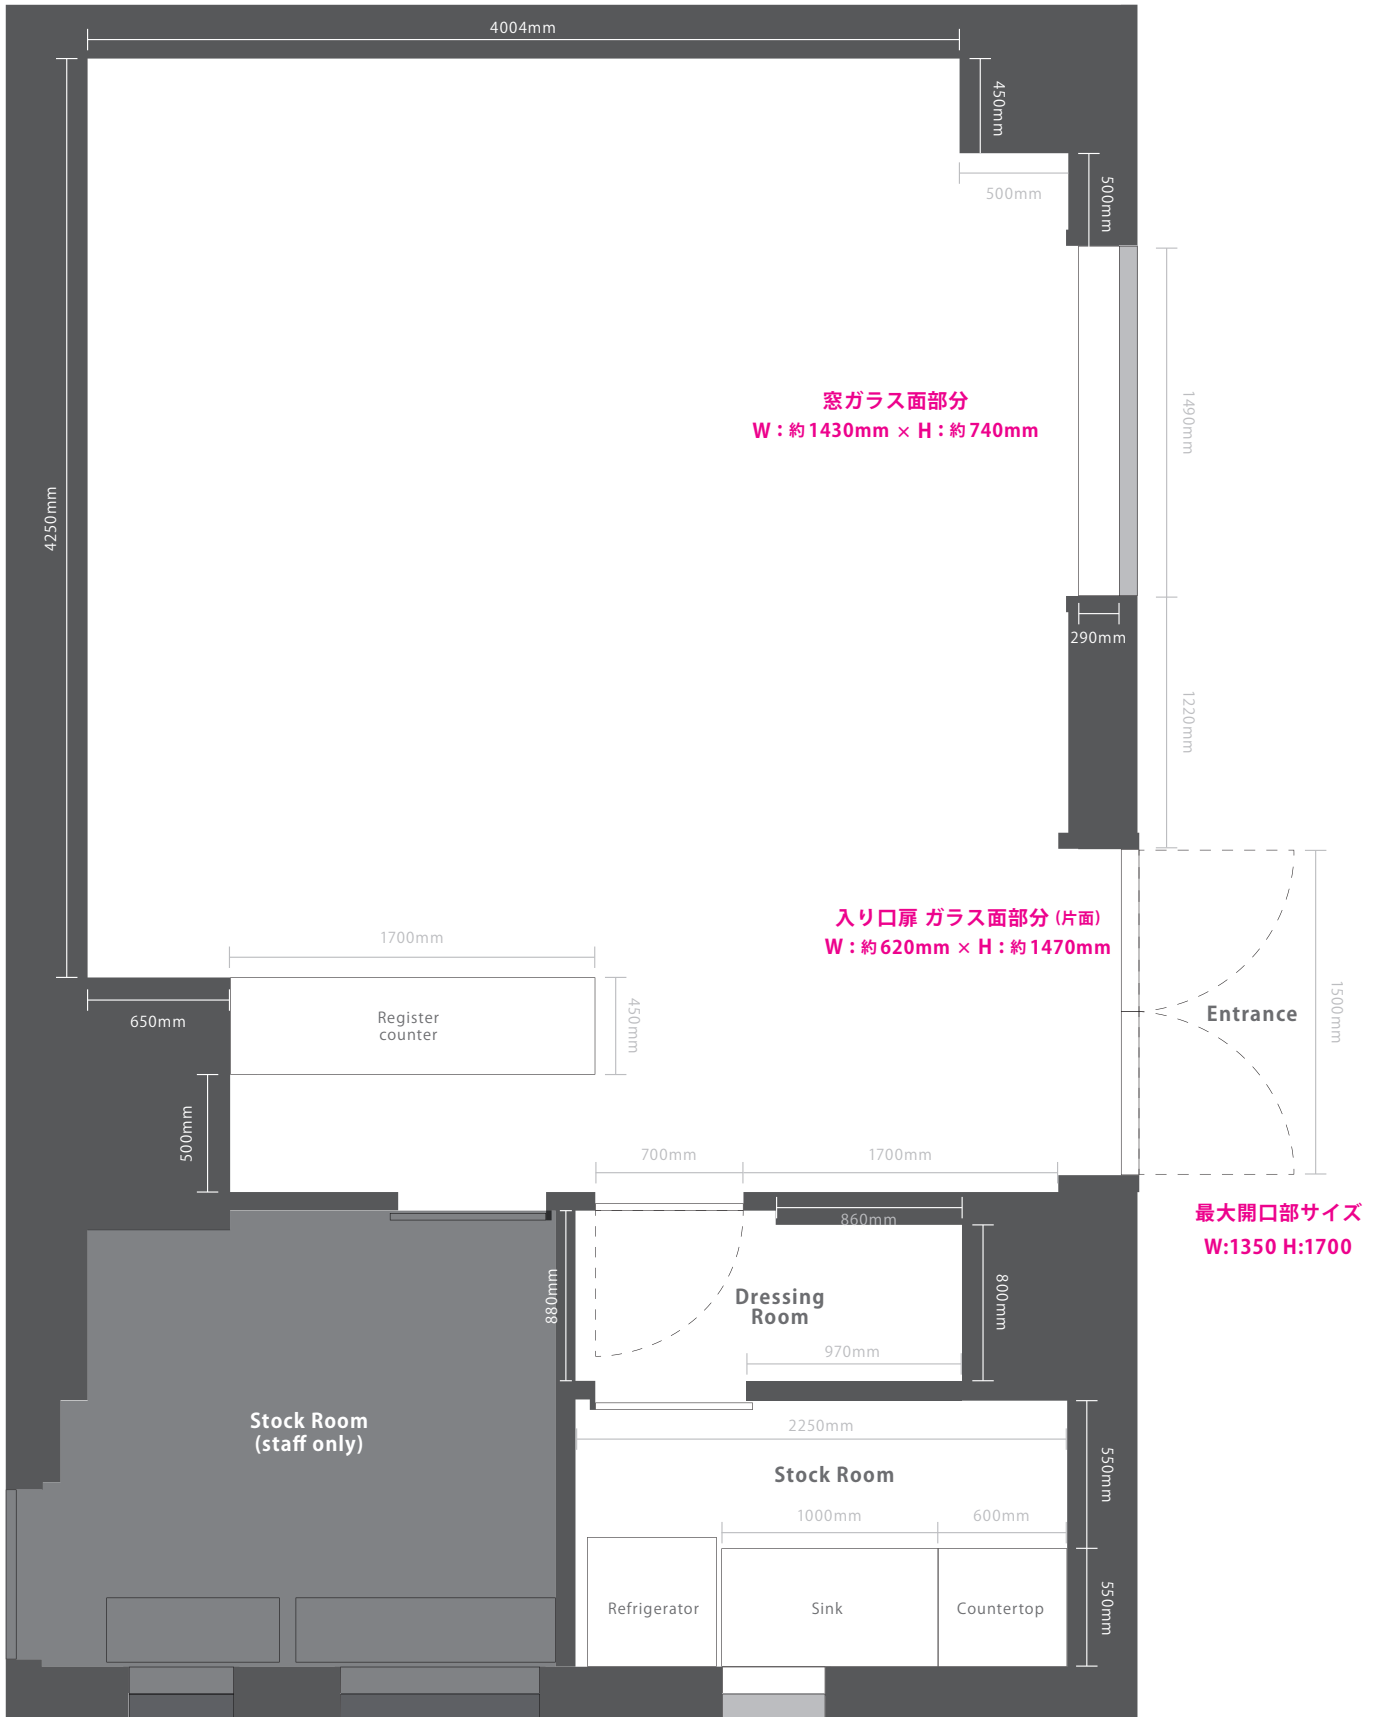

Ground plan 平面図