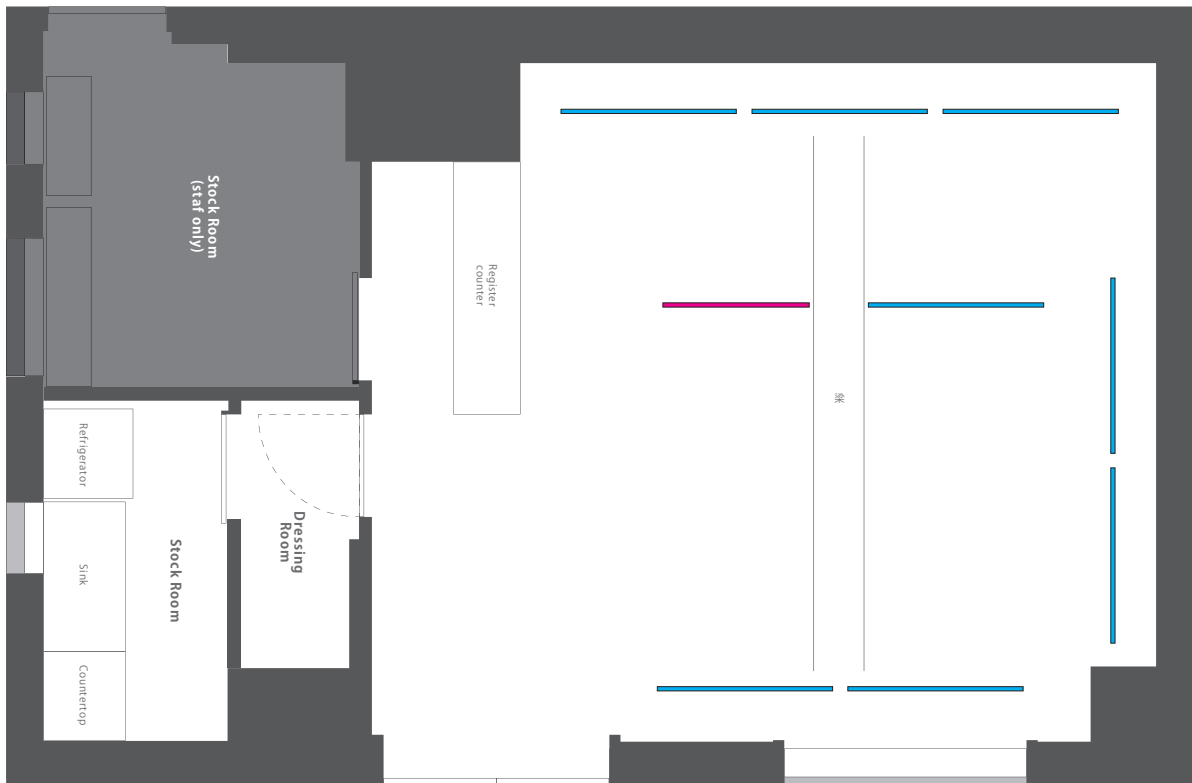

Aタイプ 在庫数:7

Bタイプ 在庫数:2

ハンガー取り付け位置(例)

— Aタイプ — Bタイプ

【 什器 】

・ハンガー

商品や展示に邪魔にならず、空間に溶け込むデザインのハンガーを4タイプ用意しております。用途に合わせてご利用ください。

10本1セット 1日 2,200円(税込)